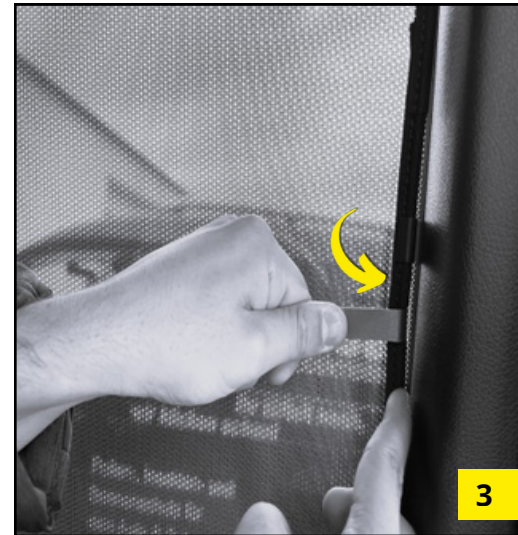

# MONTAGEANLEITUNG

sun-10274ab3 · Mercedes V-Klasse extra lang 2014- incl. Facelift