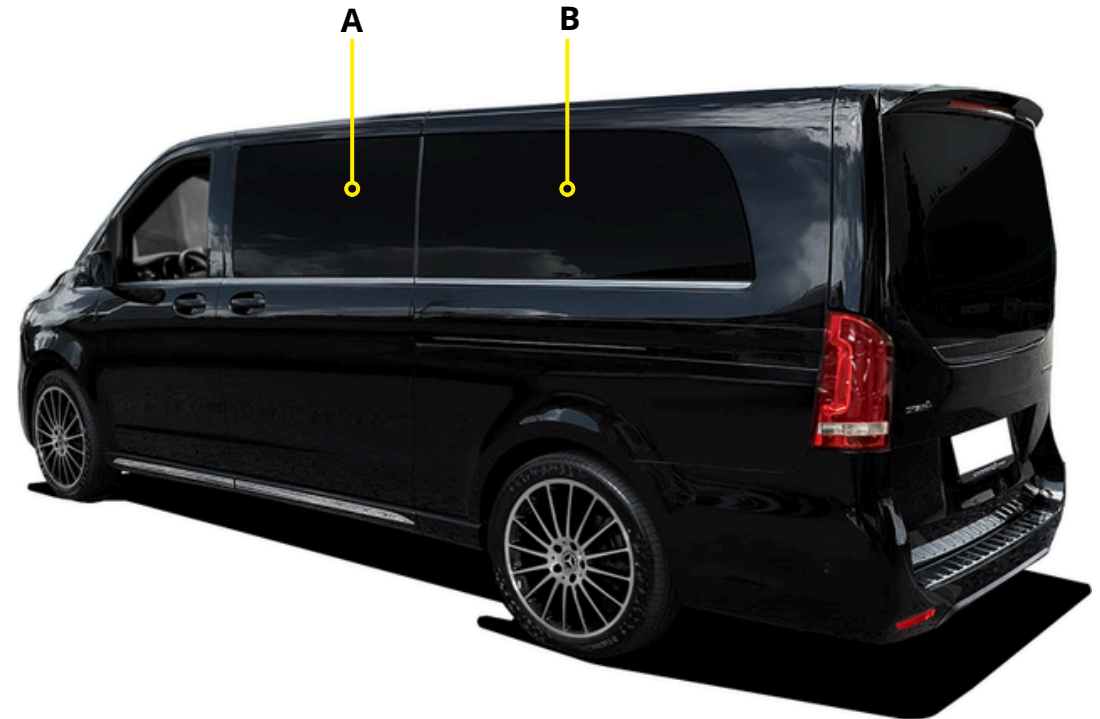

MONTAGEANLEITUNG

sun-10274ab3 · Mercedes V-Klasse extra lang 2014- inkl. Facelift

DE: Montageanleitung

MT: Istruzzjonijiet għall-assemblaġġ

EN: Installation instructions

NL: Montagehandleiding

DK: Installationsvejledning til

PL: Instrukcje montażu

EE: Paigaldusjuhised

PT: Instruções de montagem

FI: Paigaldusjuhised

RO: Instrucțiuni de asamblare

FR: Instructions de montage

SE: Monteringsanvisningar

GR: Οδηγίες συναρμολόγησης

SK: Návod na montáž

IE: Treoracha tionóil

SI: Navodila za sestavljanje

IT: Istruzioni di montaggio

ES: Instrucciones de montaje

HR: Összeszerelési útmutató

CZ: Návod k montáži

LV: Montāžas instrukcija

HU: Összeszerelési útmutató

LT: Surinkimo instrukcijos

BG: Инструкции за сглобяване